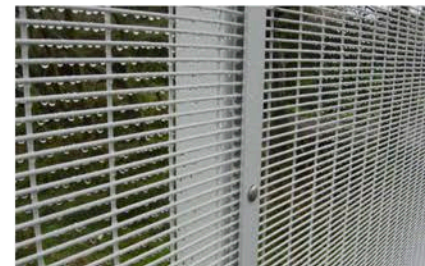

Cores

Cinza (RAL 7030)

Outras cores disponíveis por encomenda

Elevada segurança

As malhas rectangulares apertadas e o diâmetro do arame resistente de 4mm conferem ao sistema de vedação segurança total, muito difícil de escalar ou cortar.

Longa Duração

A tecnologia de revestimento optimizada garante longa duração ao sistema. Depois de galvanizado, o painel recebe um revestimento de aderência para a camada de poliéster. Em testes realizados por departamentos da polícia, verificou-se que a malha tem um **factor de retardamento** até 40 vezes superior a qualquer outro sistema de vedação.

Excelente visibilidade

Apesar da pequena abertura das malhas, a visibilidade frontal ou mesmo de ângulo permanece inalterável. Facto importante para a utilização de câmaras de vigilância.

A Dimetal reserva-se ao direito de alterar as características dos produtos sem aviso prévio